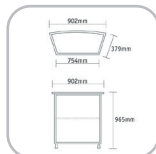

Counter Octaquick

Schlichter Counter in weiß und silber mit individualisierbarer Frontblende
LxBxH: 90 x 38 x 96cm