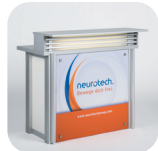

Theken und Counter

Theke

Theke mit grauem Tresen, weißem abschließbarem Schrank und matter Frontblende
Individualisierbare Frontblende
LxBxH: 105 x 70 x 114cm

Theke

Theke in weiß mit abschließbarem Schrank, integriertem Kühlschrank und matter Frontblende.
Individualisierbare Frontblende
LxBxH: 165 x 75 x 118cm

Theke

Theke mit abschließbarem Schrank und Plexiglasblenden
Individualisierbare Frontblende

Counter Octaquick

Schlichter Counter in weiß und silber mit individualisierbarer Frontblende
LxBxH: 90 x 38 x 96cm